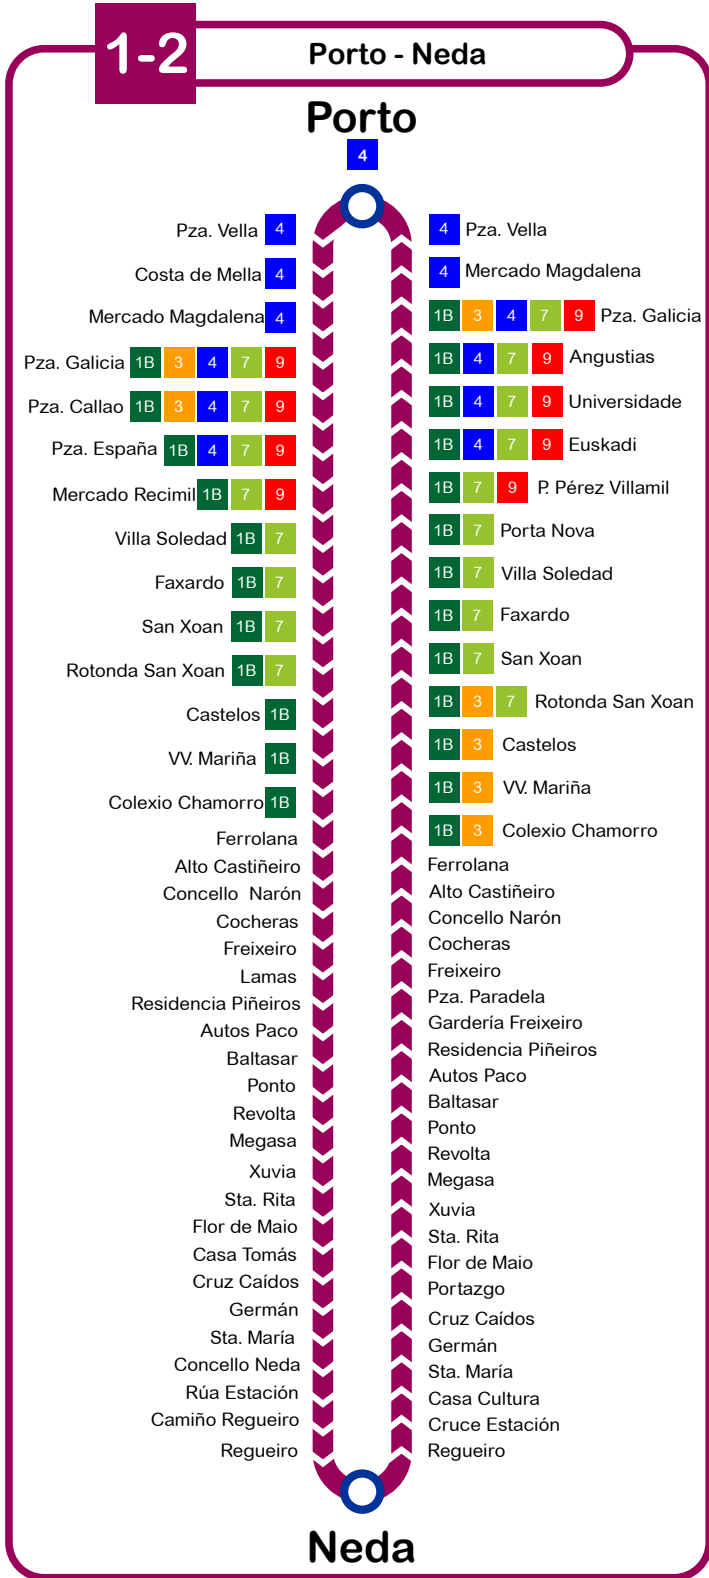

Planifica tu trayecto con Moovit

DESCARGA GRATIS ↓

**+ información**

**TRANVIAS DEL FERROL**

Tranvías del Ferrol S.A.  
 Pol. Ind. Río do Pozo  
 Avda. dos Arreiros F6, F7  
 15578 Narón, A Coruña

**981 383 415**

[www.tranviasdelferrol.com](http://www.tranviasdelferrol.com)  
[info@tranviasdelferrol.com](mailto:info@tranviasdelferrol.com)

**1-2 HORARIOS**

PORTO > NEDA			NEDA > PORTO		
LAB.	SAB.	D-F	LAB.	SAB.	D-F
5	5	5	5 50	5	5
6 25	6 30	6	6 30	6 00 30	6
7 10 35 55	7 00 30	7 30	7 00 20 40	7 00 30	7 00
8 10 30 50	8 00 30	8 00 40	8 00 20 40	8 15 45	8 00 40
9 10 30 50	9 00 30	9 20	9 00 20 40	9 15 45	9 20
10 10 30 50	10 00 30	10 00 40	10 00 20 40	10 15 45	10 00 40
11 10 30 50	11 00 30	11 20	11 00 20 40	11 15 45	11 20
12 10 30 50	12 00 30	12 00 40	12 00 20 40	12 15 45	12 00 40
13 10 30 50	13 00 30	13 20	13 00 20 40	13 15 45	13 20
14 10 30 50	14 00 30	14 00 40	14 00 20 40	14 15 45	14 00 40
15 10 30 50	15 00 30	15 20	15 00 20 40	15 15 45	15 20
16 10 30 50	16 00 30	16 00 40	16 00 20 40	16 15 45	16 00 40
17 10 30 50	17 00 30	17 20	17 00 20 40	17 15 45	17 20
18 10 30 50	18 00 30	18 00 40	18 00 20 40	18 15 45	18 00 40
19 10 30 50	19 00 30	19 20	19 00 20 40	19 15 45	19 20
20 10 30 50	20 00 30	20 00 40	20 00 20 40	20 15 45	20 00 40
21 10 30	21 00 30	21 20	21 00 30	21 15	21 20
22 00 40	22 00 40	22 00 40	22 00	22 00	22 00 40

*servizos con destino Puntal*      *servizos con orixe Puntal*